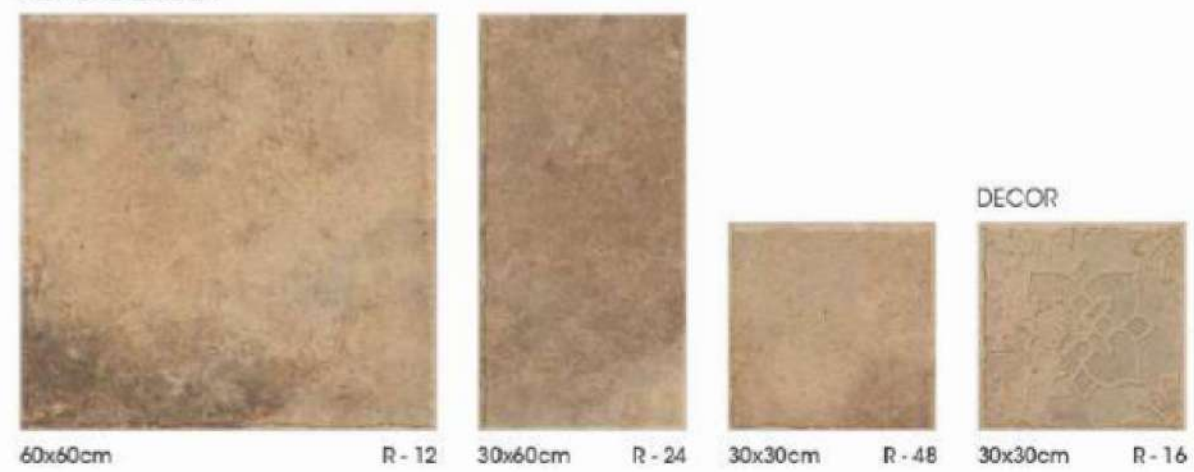

ALTROZ OCRA