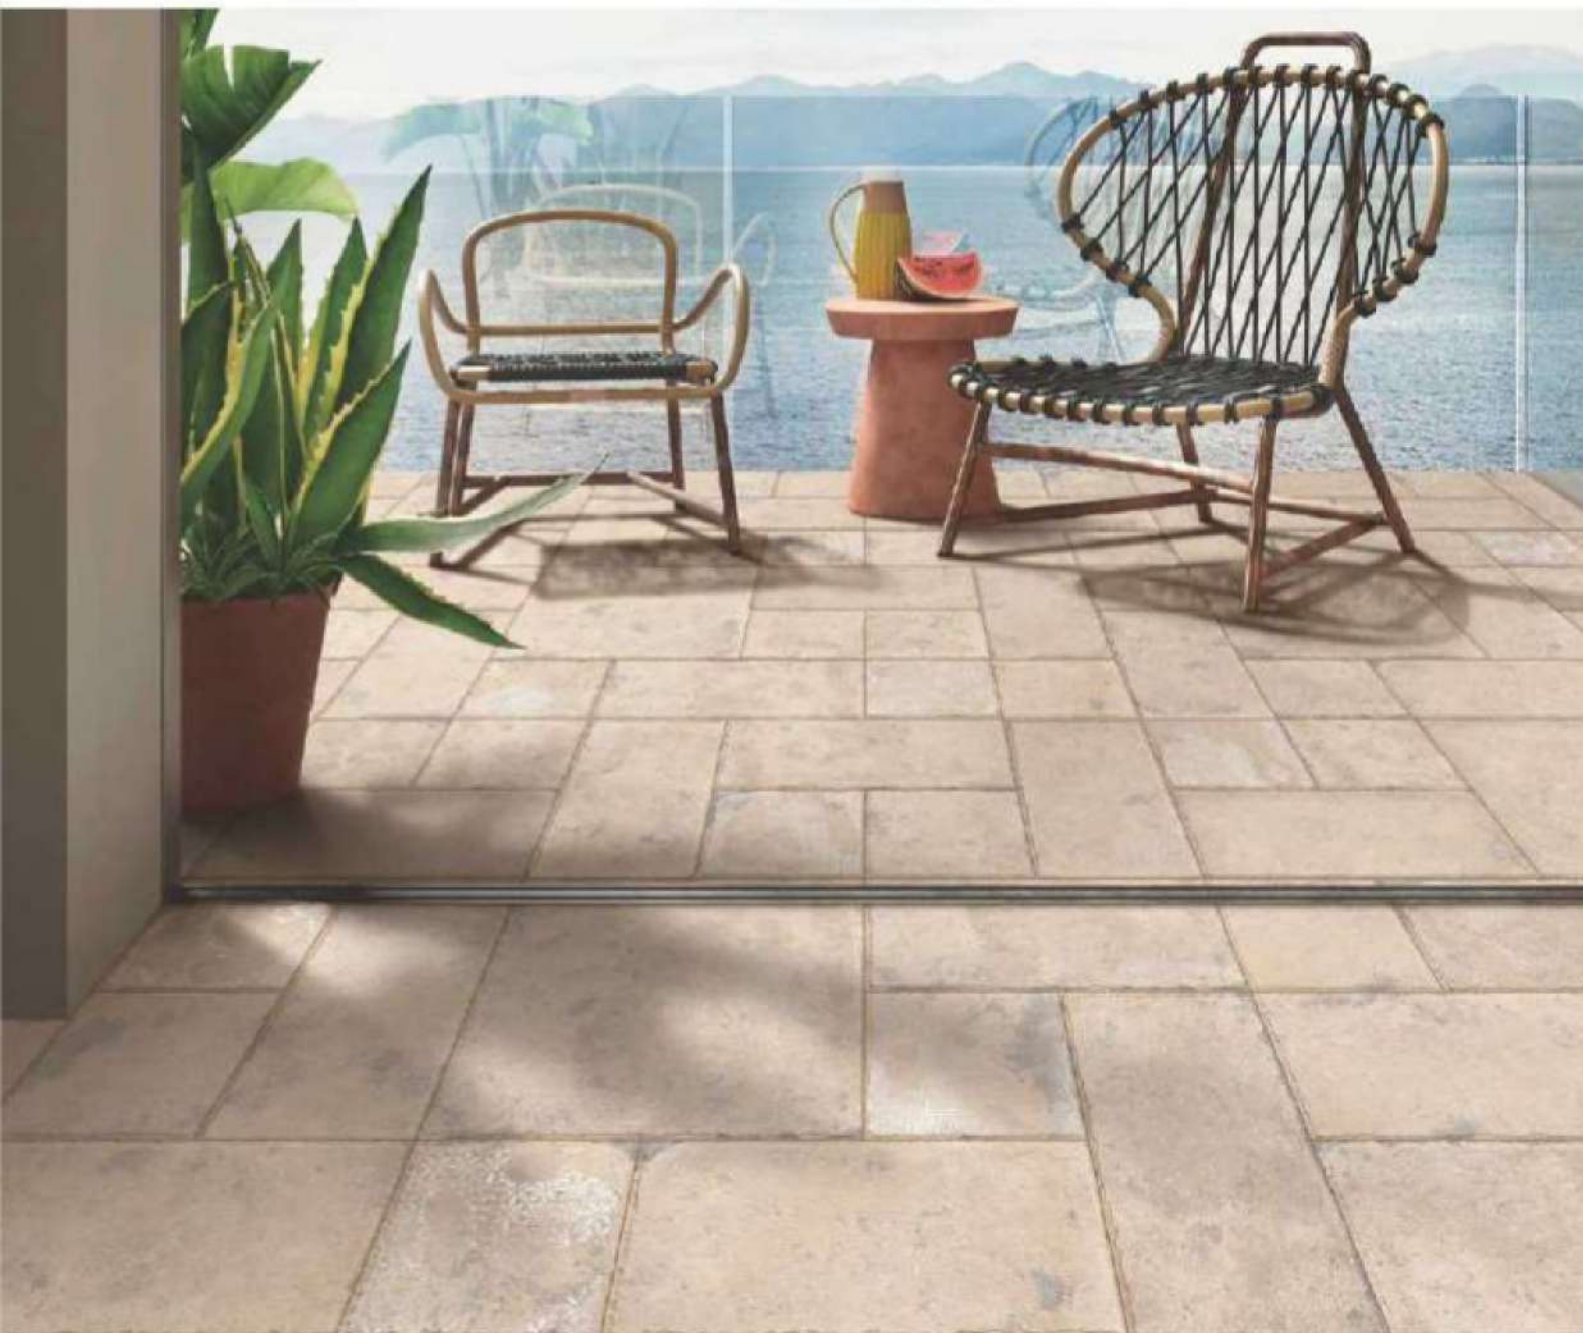

30x60cm

R - 16

30x30cm

R - 32

30x30cm

R - 16

DECOR

BRUGES COTTO