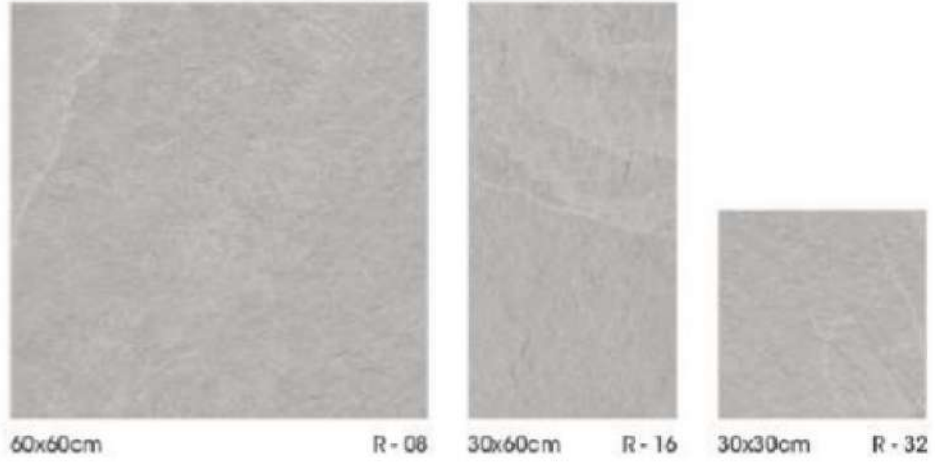

30x60cm

R - 24

30x30cm

R - 48

DECOR

30x30cm

R - 16

CANYON GRIS